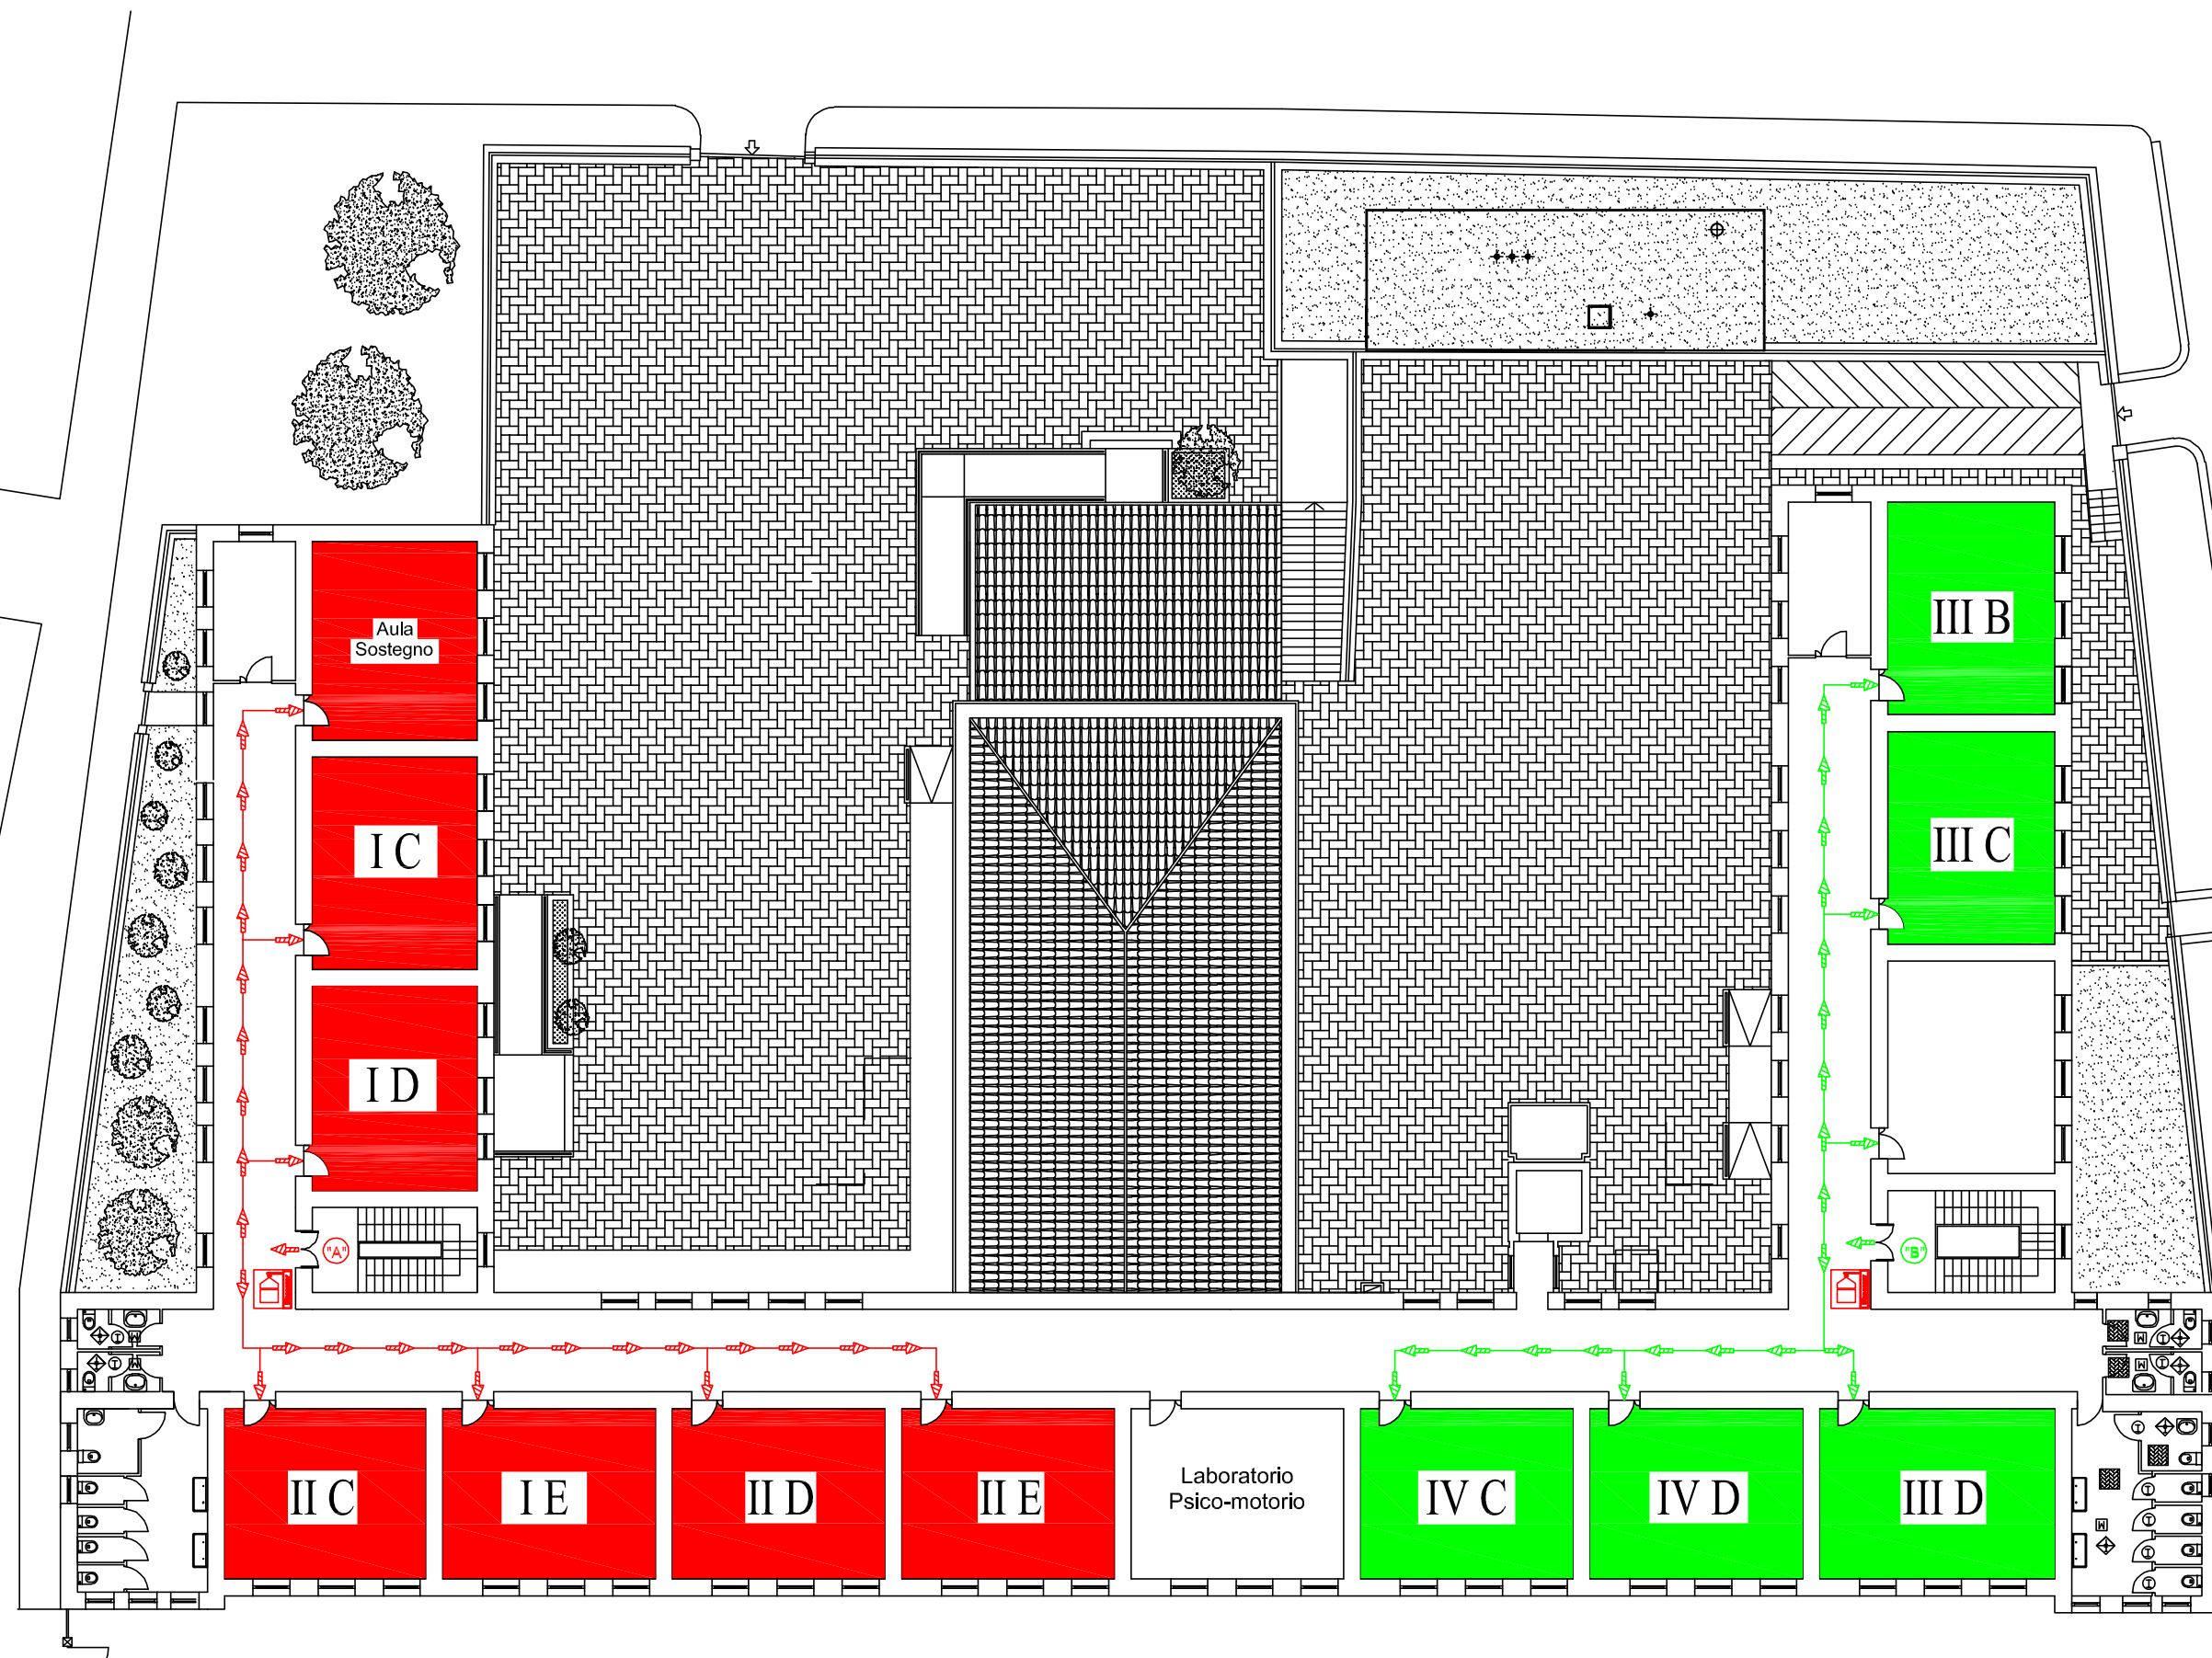

VIA ROSSINI

Ingresso

VIA REGINA ELENA

Ingresso "B"

VIA DELLA PACE

CORTILE "B"

Laboratorio

Laboratorio

Aula Sostegno

Mensa

Cucina

Disp.

I.C. "Mazzarino"

Plesso Madunnuzza

PIANO SEMINTERRATO

PLANIMETRIA CON INDICAZIONE ACCESSI E PERCORSI

Prof. Carmelo Bonadonna

I.C. "Mazzarino"
Plesso Madunnuzza
 PRIMO PIANO

PLANIMETRIA CON INDICAZIONE ACCESSI E PERCORSI

Prof. Carmelo Bonadonna