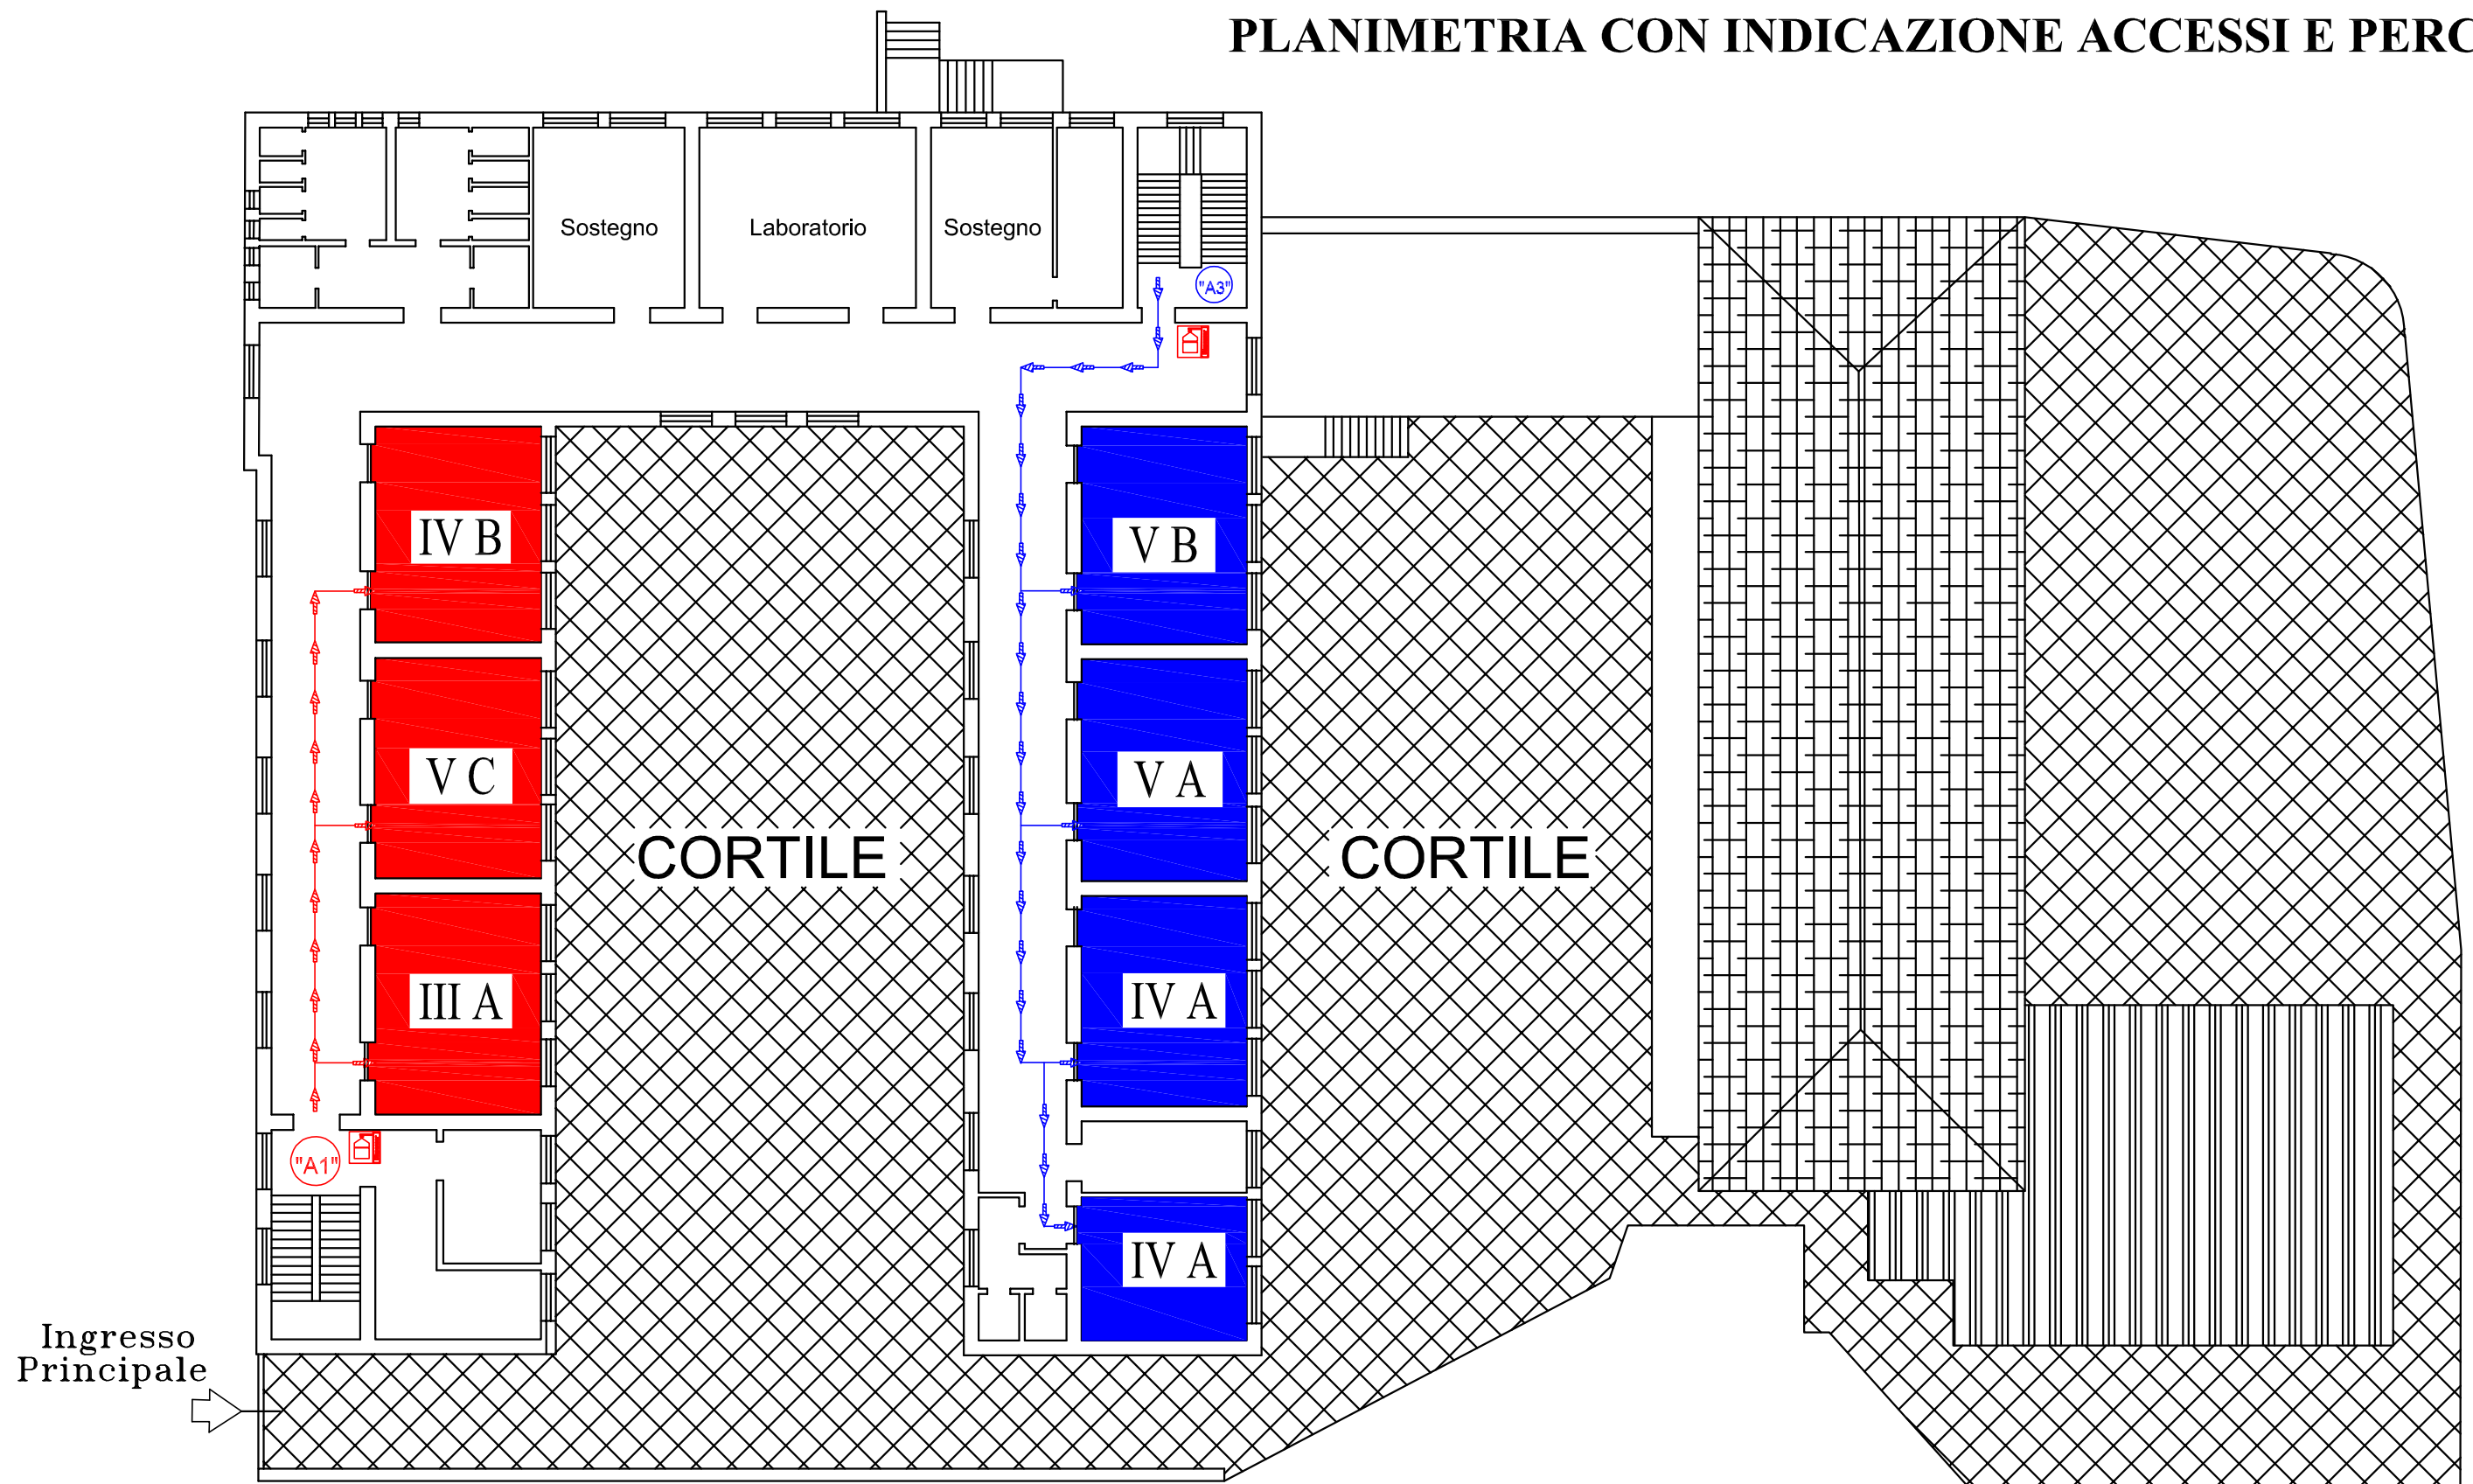

PIAZZA COLAJANNI

PLANIMETRIA CON INDICAZIONE ACCESSI E PERCORSI

I.C. "Mazzarino" Plesso San Domenico PIANO TERRA

LEGENDA			
	INGRESSO "A"		DISPENSER Gel Disinfettante
	INGRESSO "B"		BANCO SINGOLO 60 cm X 50 cm
	INGRESSO "C"		CATTEDRA DOCENTE
	PERCORSO "A"		
	PERCORSO "B"		
	PERCORSO "C"		

PLANIMETRIA CON INDICAZIONE ACCESSI E PERCORSI

Ingresso Principale

I.C. "Mazzarino" Plesso San Domenico PRIMO PIANO

LEGENDA	
	INGRESSO "A"
	INGRESSO "B"
	INGRESSO "C"
	PERCORSO "A"
	PERCORSO "B"
	PERCORSO "C"
	DISPENSER Gel Disinfettante
	BANCO SINGOLO 60 cm X 50 cm
	CATTEDRA DOCENTE