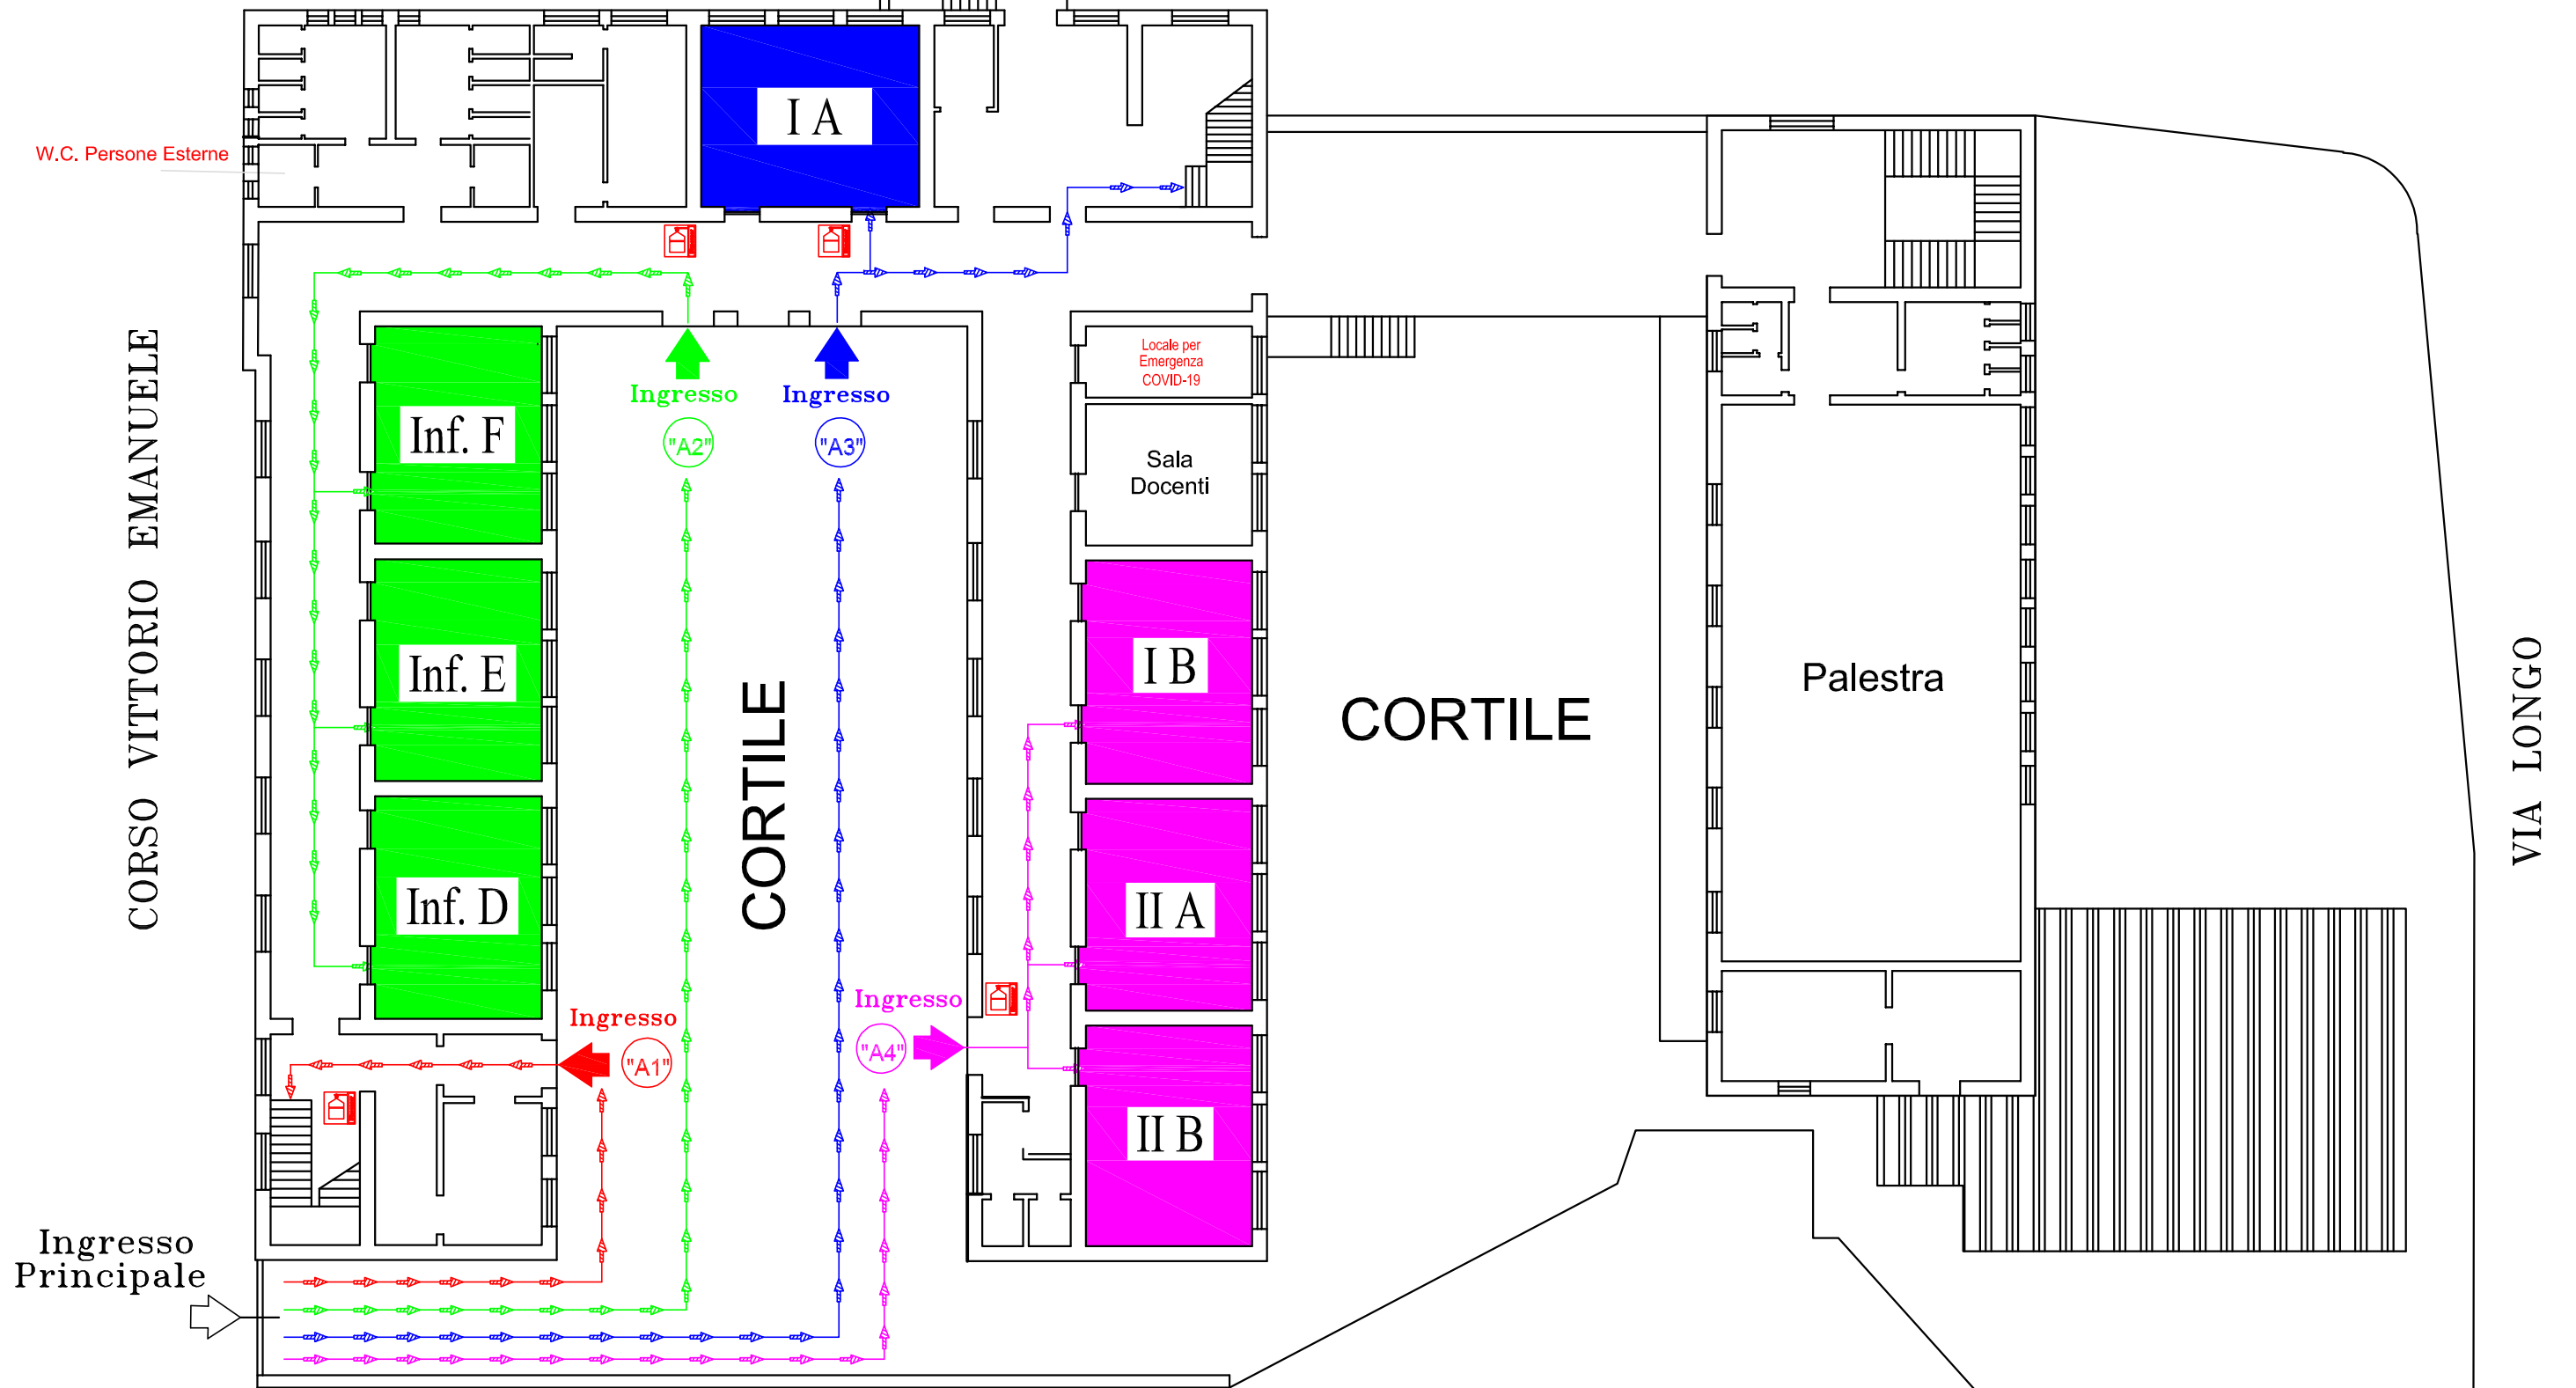

PIAZZA COLAJANNI

PLANIMETRIA CON INDICAZIONE ACCESSI E PERCORSI

I.C. "Mazzarino" Plesso San Domenico PIANO TERRA

LEGENDA			
	INGRESSO "A"		DISPENSER Gel Disinfettante
	INGRESSO "B"		BANCO SINGOLO 60 cm X 50 cm
	INGRESSO "C"		CATTEDRA DOCENTE
	PERCORSO "A"		
	PERCORSO "B"		
	PERCORSO "C"		

PLANIMETRIA CON INDICAZIONE ACCESSI E PERCORSI

Ingresso Principale

I.C. "Mazzarino" Plesso San Domenico PRIMO PIANO

LEGENDA	
	INGRESSO "A"
	INGRESSO "B"
	INGRESSO "C"
	PERCORSO "A"
	PERCORSO "B"
	PERCORSO "C"
	DISPENSER Gel Disinfettante
	BANCO SINGOLO 60 cm X 50 cm
	CATTEDRA DOCENTE